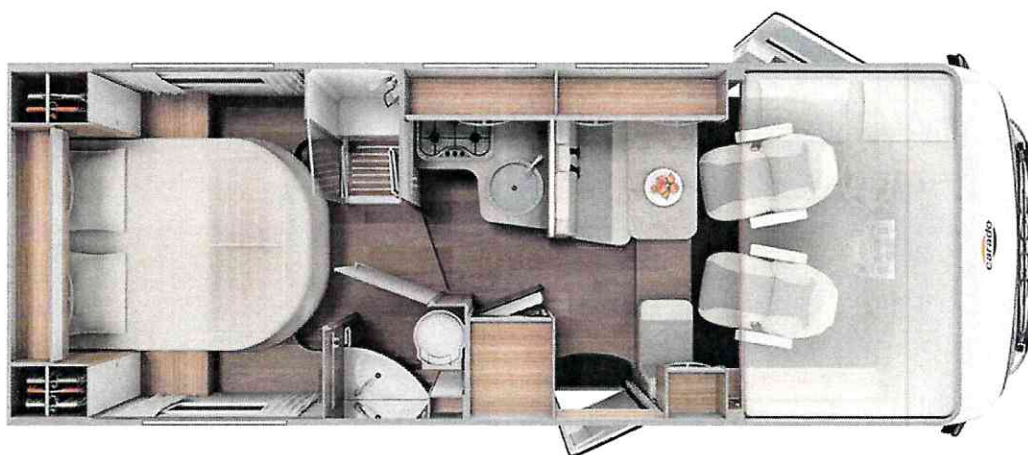

Carado I 339

TECHNISCHE INFORMATIONEN | 339

Gesamtlänge	698	cm	
Gesamtbreite	232	cm	
Gesamthöhe	293	cm	
Stehhöhe	213	cm	
Radstand	404	cm	
Masse in fahrbereitem Zustand ca	286 0	Kg	
Technisch zulässige Gesamtmasse kg	3500	Kg	
Zuladung	640	Kg	
Zulässige Personenzahl	4		
Bettenmaß Bug	L x B	200 x 150	cm
Bettenmaß Heck	L x B	190 x 150	cm
Schlafplätze	4		
