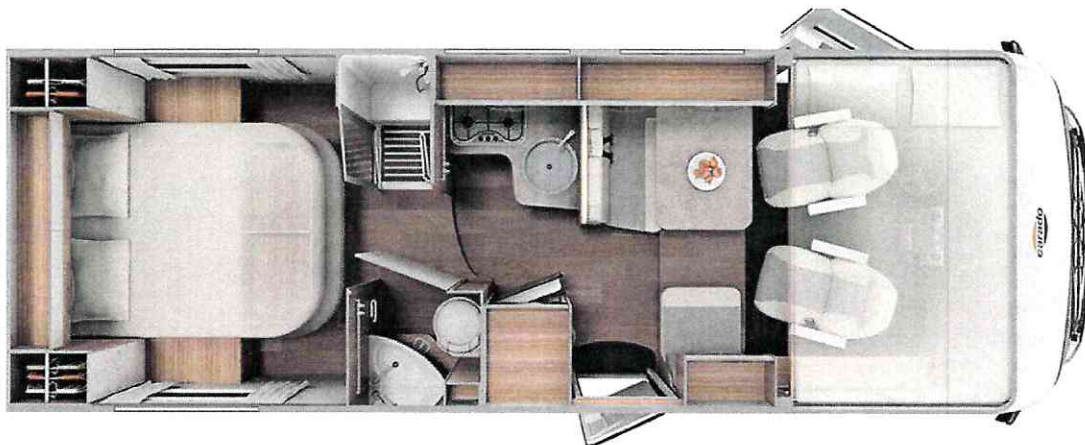

Carado I 449

TECHNISCHE INFORMATIONEN | 449

Gesamtlänge	741 cm
Gesamtbreite	232 cm
Gesamthöhe	293 cm
Stehhöhe	213 cm
Radstand	404 cm

Masse in fahrbereitem Zustand ca	293 0 Kg
Technisch zulässige Gesamtmasse kg	3500 Kg
Zuladung	570 Kg
Zulässige Personenzahl	4

Bettenmaß Bug	L x B	200 x 150	cm
Bettenmaß Heck	L x B	195 x 150	cm
Schlafplätze 4 - 5			
